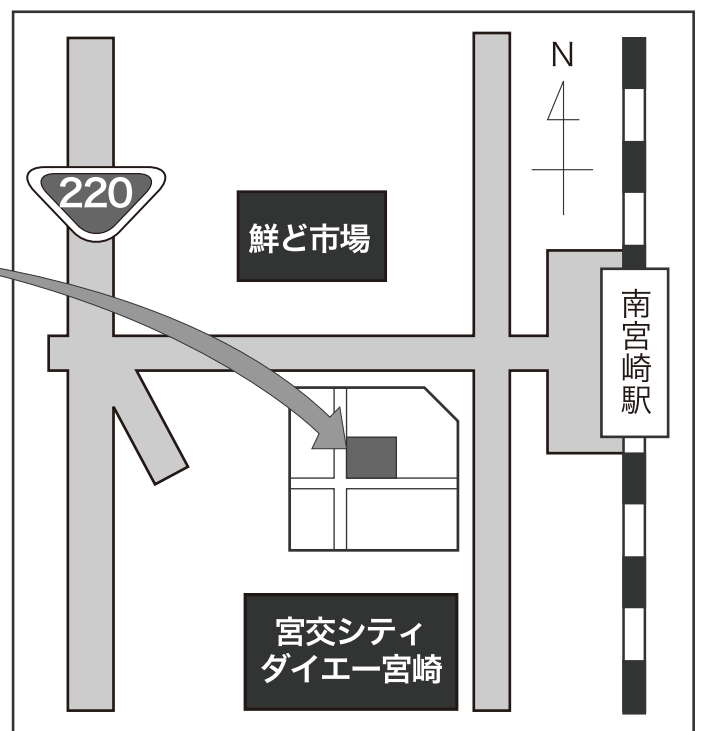

オープンしました!

コミュニティ防災カフェ

東日本大震災(2011.3.11)の後、防災に関する感心が高くなってきています。私たちが住んでいる宮崎では、どんな取り組みがなされているのか、防災に必要な備えや知識とはどんなものなのか…「コミュニティ防災カフェ」にはそんな情報が揃っています!

宮崎市大淀4丁目5-12
南宮崎駅前ビル1F

“南駅前ふれあいサロン”

OPEN 13月~金
10:00~17:00

☎ 0985-33-9095 (11/7~)
0985-55-0500 (お問い合わせ)